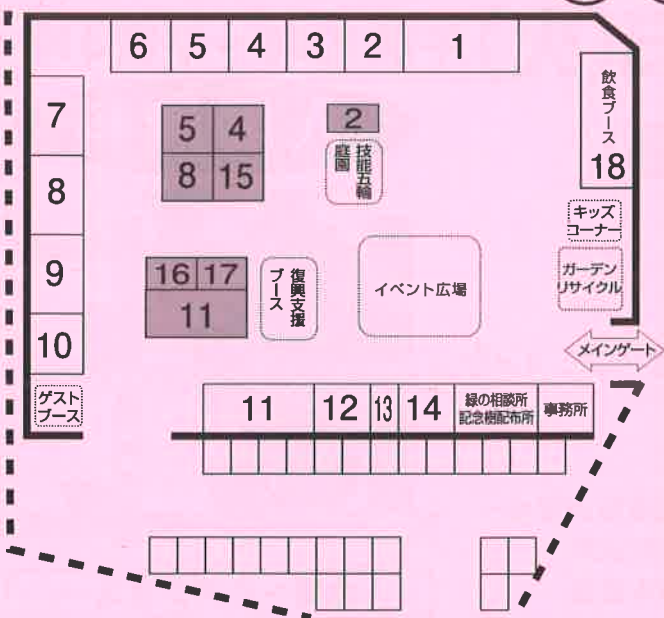

■期間中の日曜日(6・13・20・27日)
■午後2時30分より

緑のなんでも相談コーナー

■4/12(土)・13(日)・19(土)・20(日)・26(土)・27(日)
■午前10時～午後4時

会場案内図

- ① 栗山バラ園 ☎022(248)0203 ⑩ (株)泉緑化 ☎022(379)2659
- ② (有)五葉園 ☎022(245)0329 ⑪ (有)桜下造園 ☎022(391)1727
- ③ (有)寺崎園芸 ☎022(245)1042 ⑫ 古積造園土木(株) ☎022(308)6334
- ④ (有)繁樹園 ☎022(245)0137 ⑬ (有)阿部造園 ☎022(245)3936
- ⑤ 御堂平造園 ☎022(245)3975 ⑭ (株)瑞鳳園 ☎022(796)8063
- ⑥ 針生園芸 ☎022(287)3205 ⑮ (有)鈎取造園 ☎022(245)0248
- ⑦ ランドスケープ緑花 ☎0224(63)5461 ⑯ (有)大久保庭園 ☎0224(56)1996
- ⑧ (有)安達造園 ☎022(394)3672 ⑰ (株)牧山 ☎022(376)3516
- ⑨ 萬芳園 ☎022(225)0912 ⑱ 食堂あじしょう ☎022(719)9077